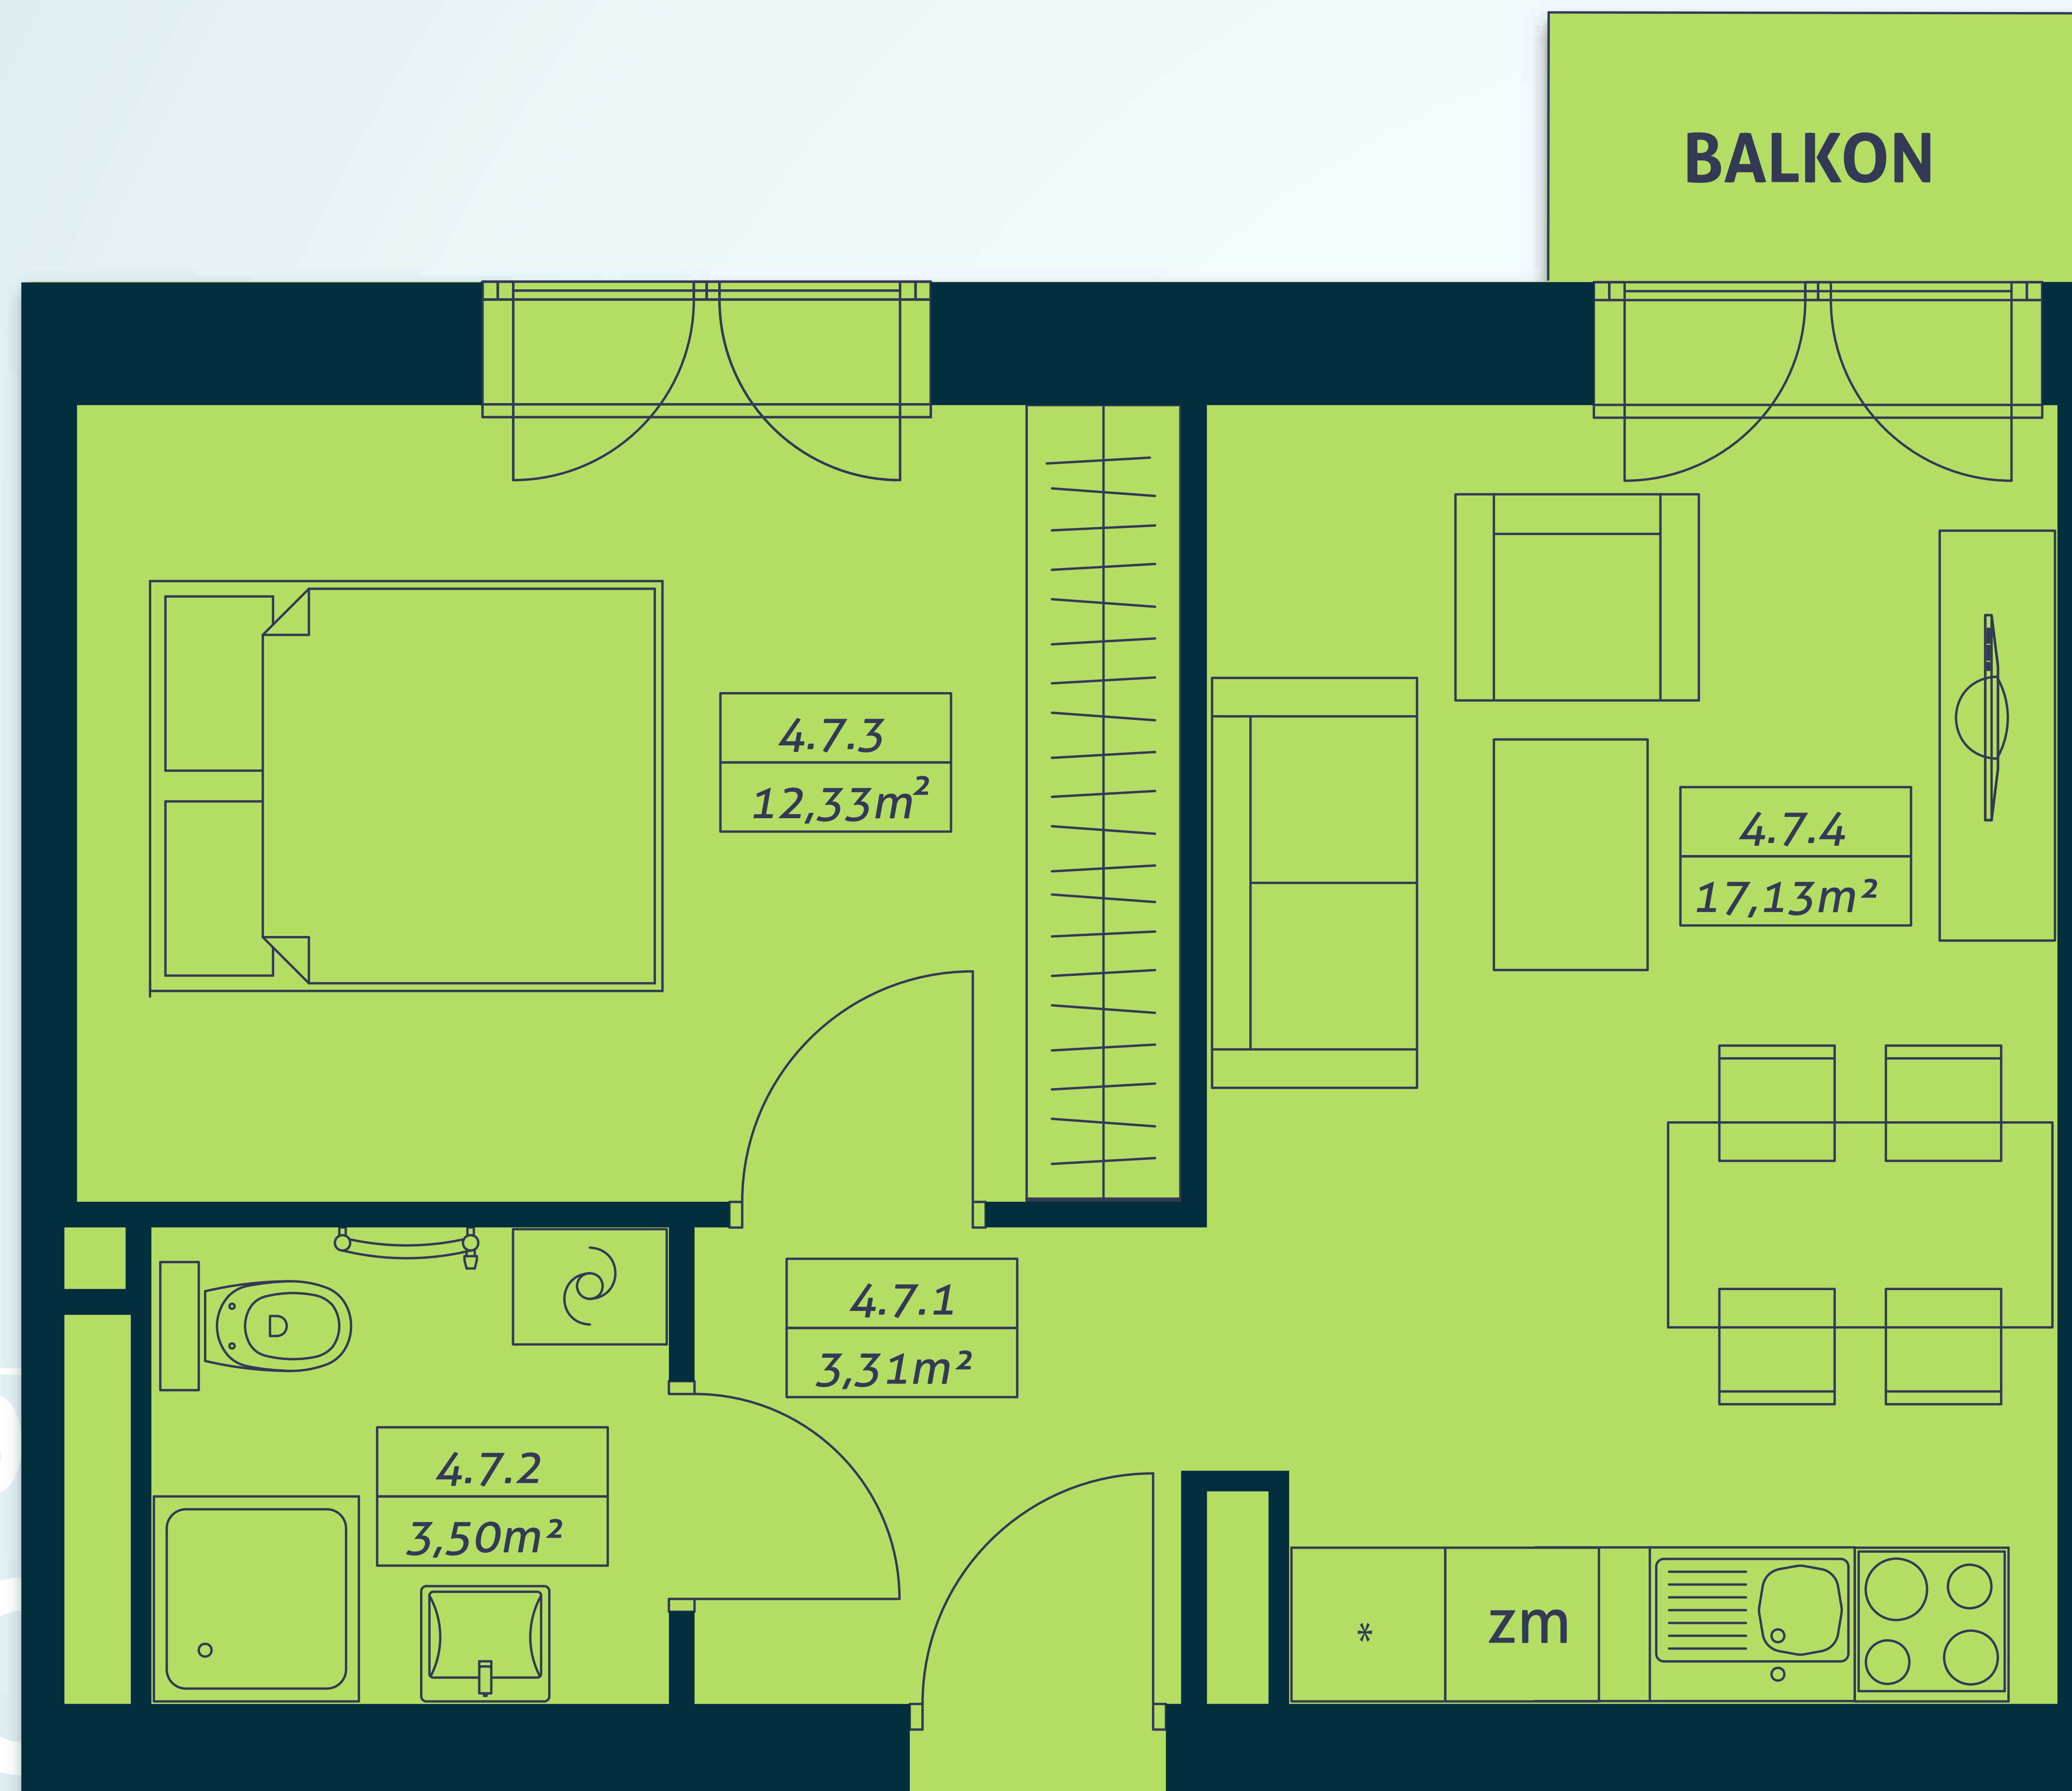

MIESZKANIE A.4.7

Powierzchnia: 36,27 m²

Liczba pokoi: 2

Piętro: IV

NR	MIESZKANIE NR A.4.7	[m ²]
4.7.1	PRZEDPOKÓJ	3,31
4.7.2	ŁAZIENKA	3,50
4.7.3	SYPIALNIA	12,33
4.7.4	POKÓJ DZIENNY Z ANEKSEM KUCHENNYM	17,13
SUMA + BALKON		36,27 2,00

29