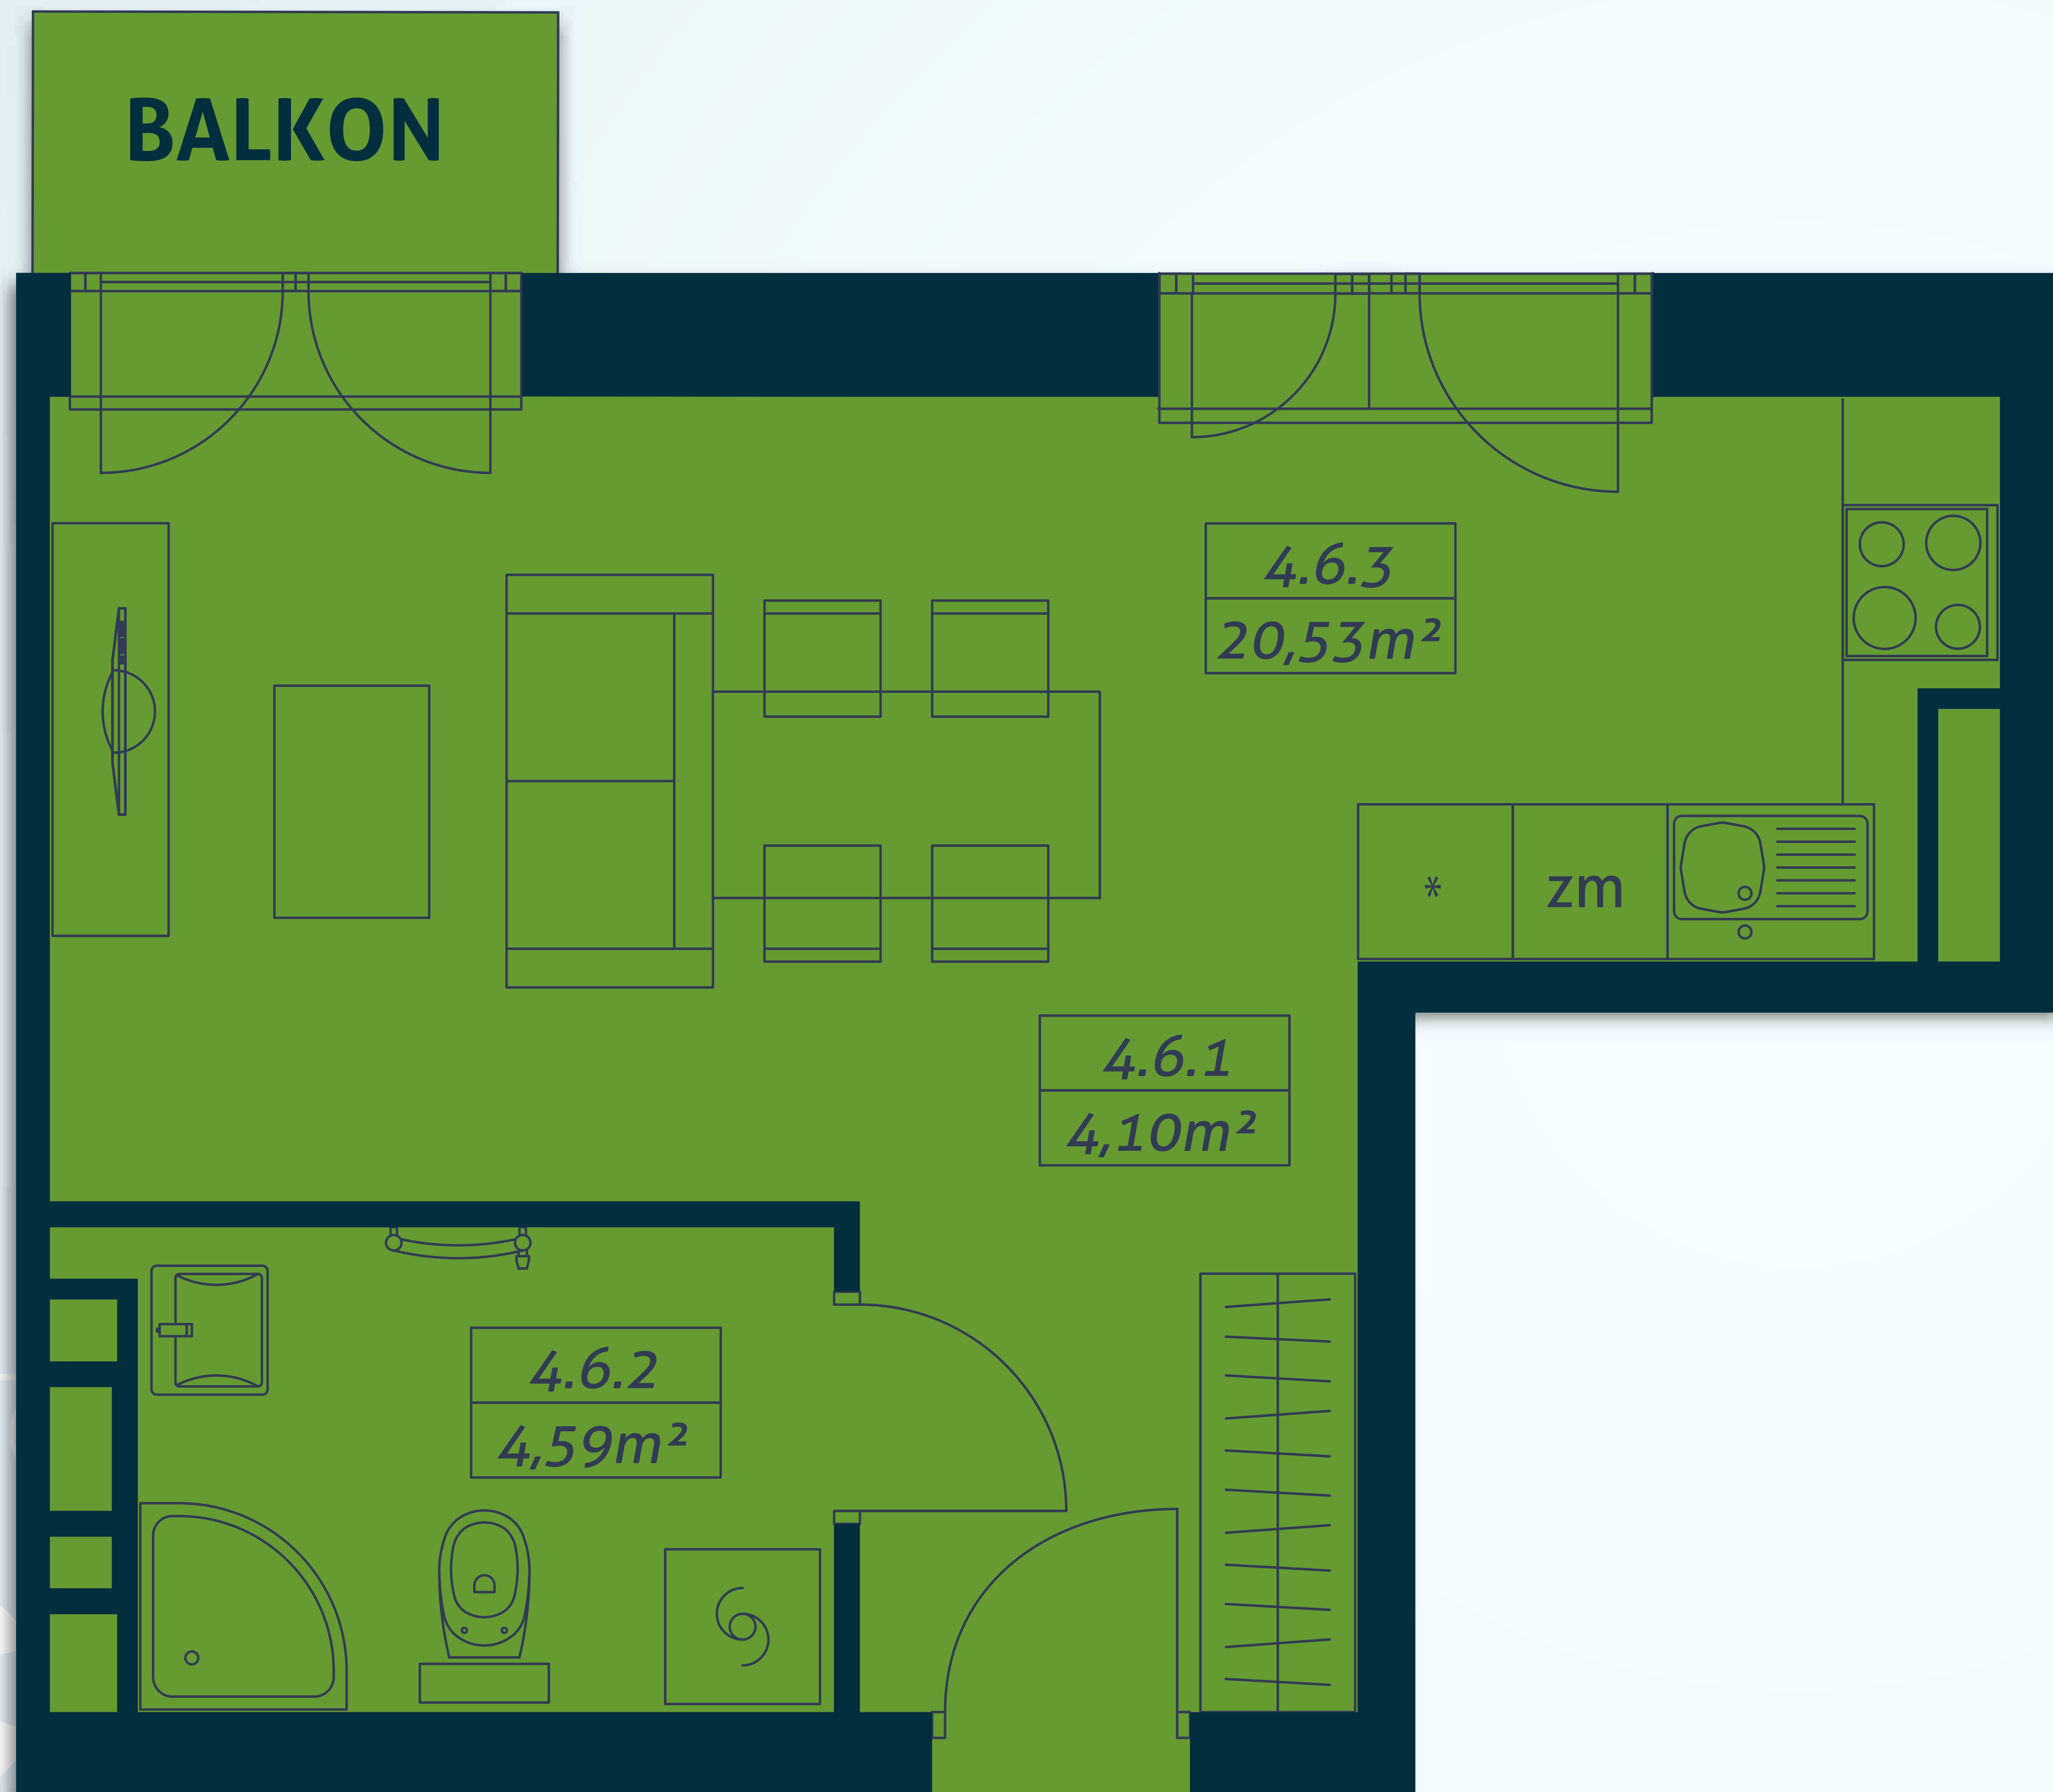

MIESZKANIE A.4.6

Powierzchnia: 29,22 m²

Liczba pokoi: 1

Piętro: IV

NR	MIESZKANIE NR A.4.6	[m ²]
4.6.1	PRZEDPOKÓJ	4,10
4.6.2	ŁAZIENKA	4,59
4.6.3	POKÓJ DZIENNY Z ANEKSEM KUCHENNYM	20,53
SUMA + BALKON		29,22 2,00