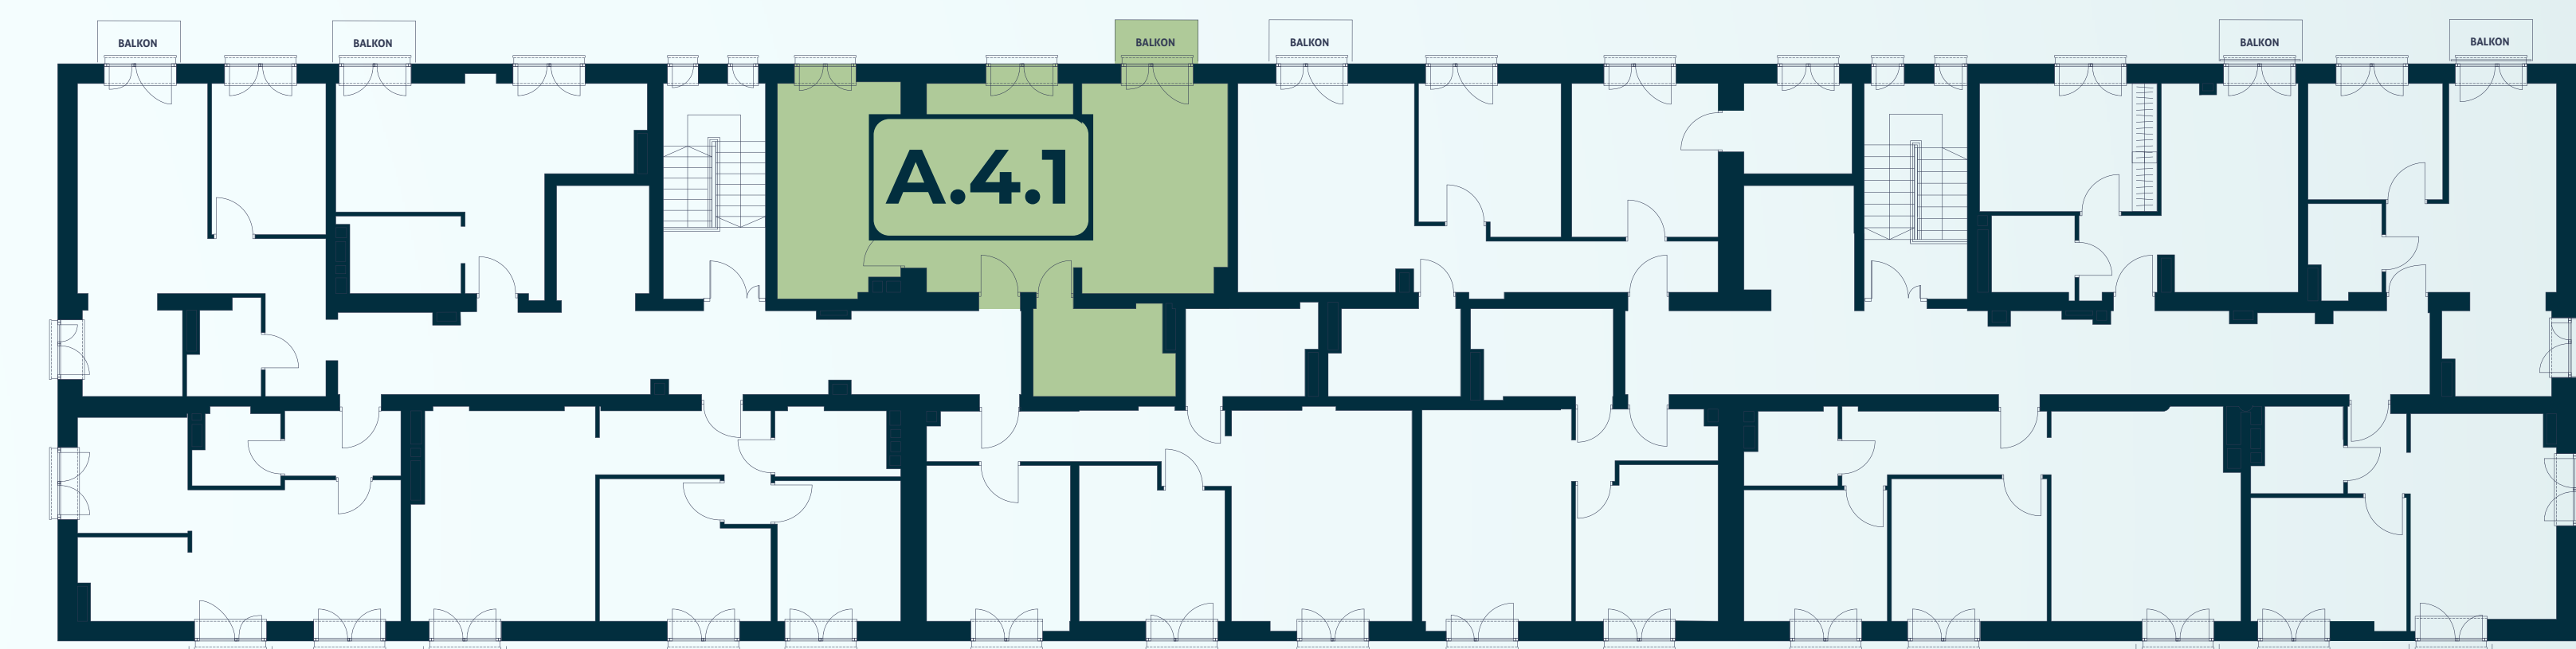

MIESZKANIE A.4.1

Powierzchnia: 56,81 m²

Liczba pokoi: 3

Piętro: IV

NR	MIESZKANIE NR A.4.1	[m ²]
4.1.1	PRZEDPOKÓJ	5,60
4.1.2	SYPIALNIA	14,49
4.1.3	SYPIALNIA	11,77
4.1.4	POKÓJ DZIENNY Z ANEKSEM KUCHENNYM	18,39
4.1.5	ŁAZIENKA	6,56
SUMA + BALKON		56,81
		2,00