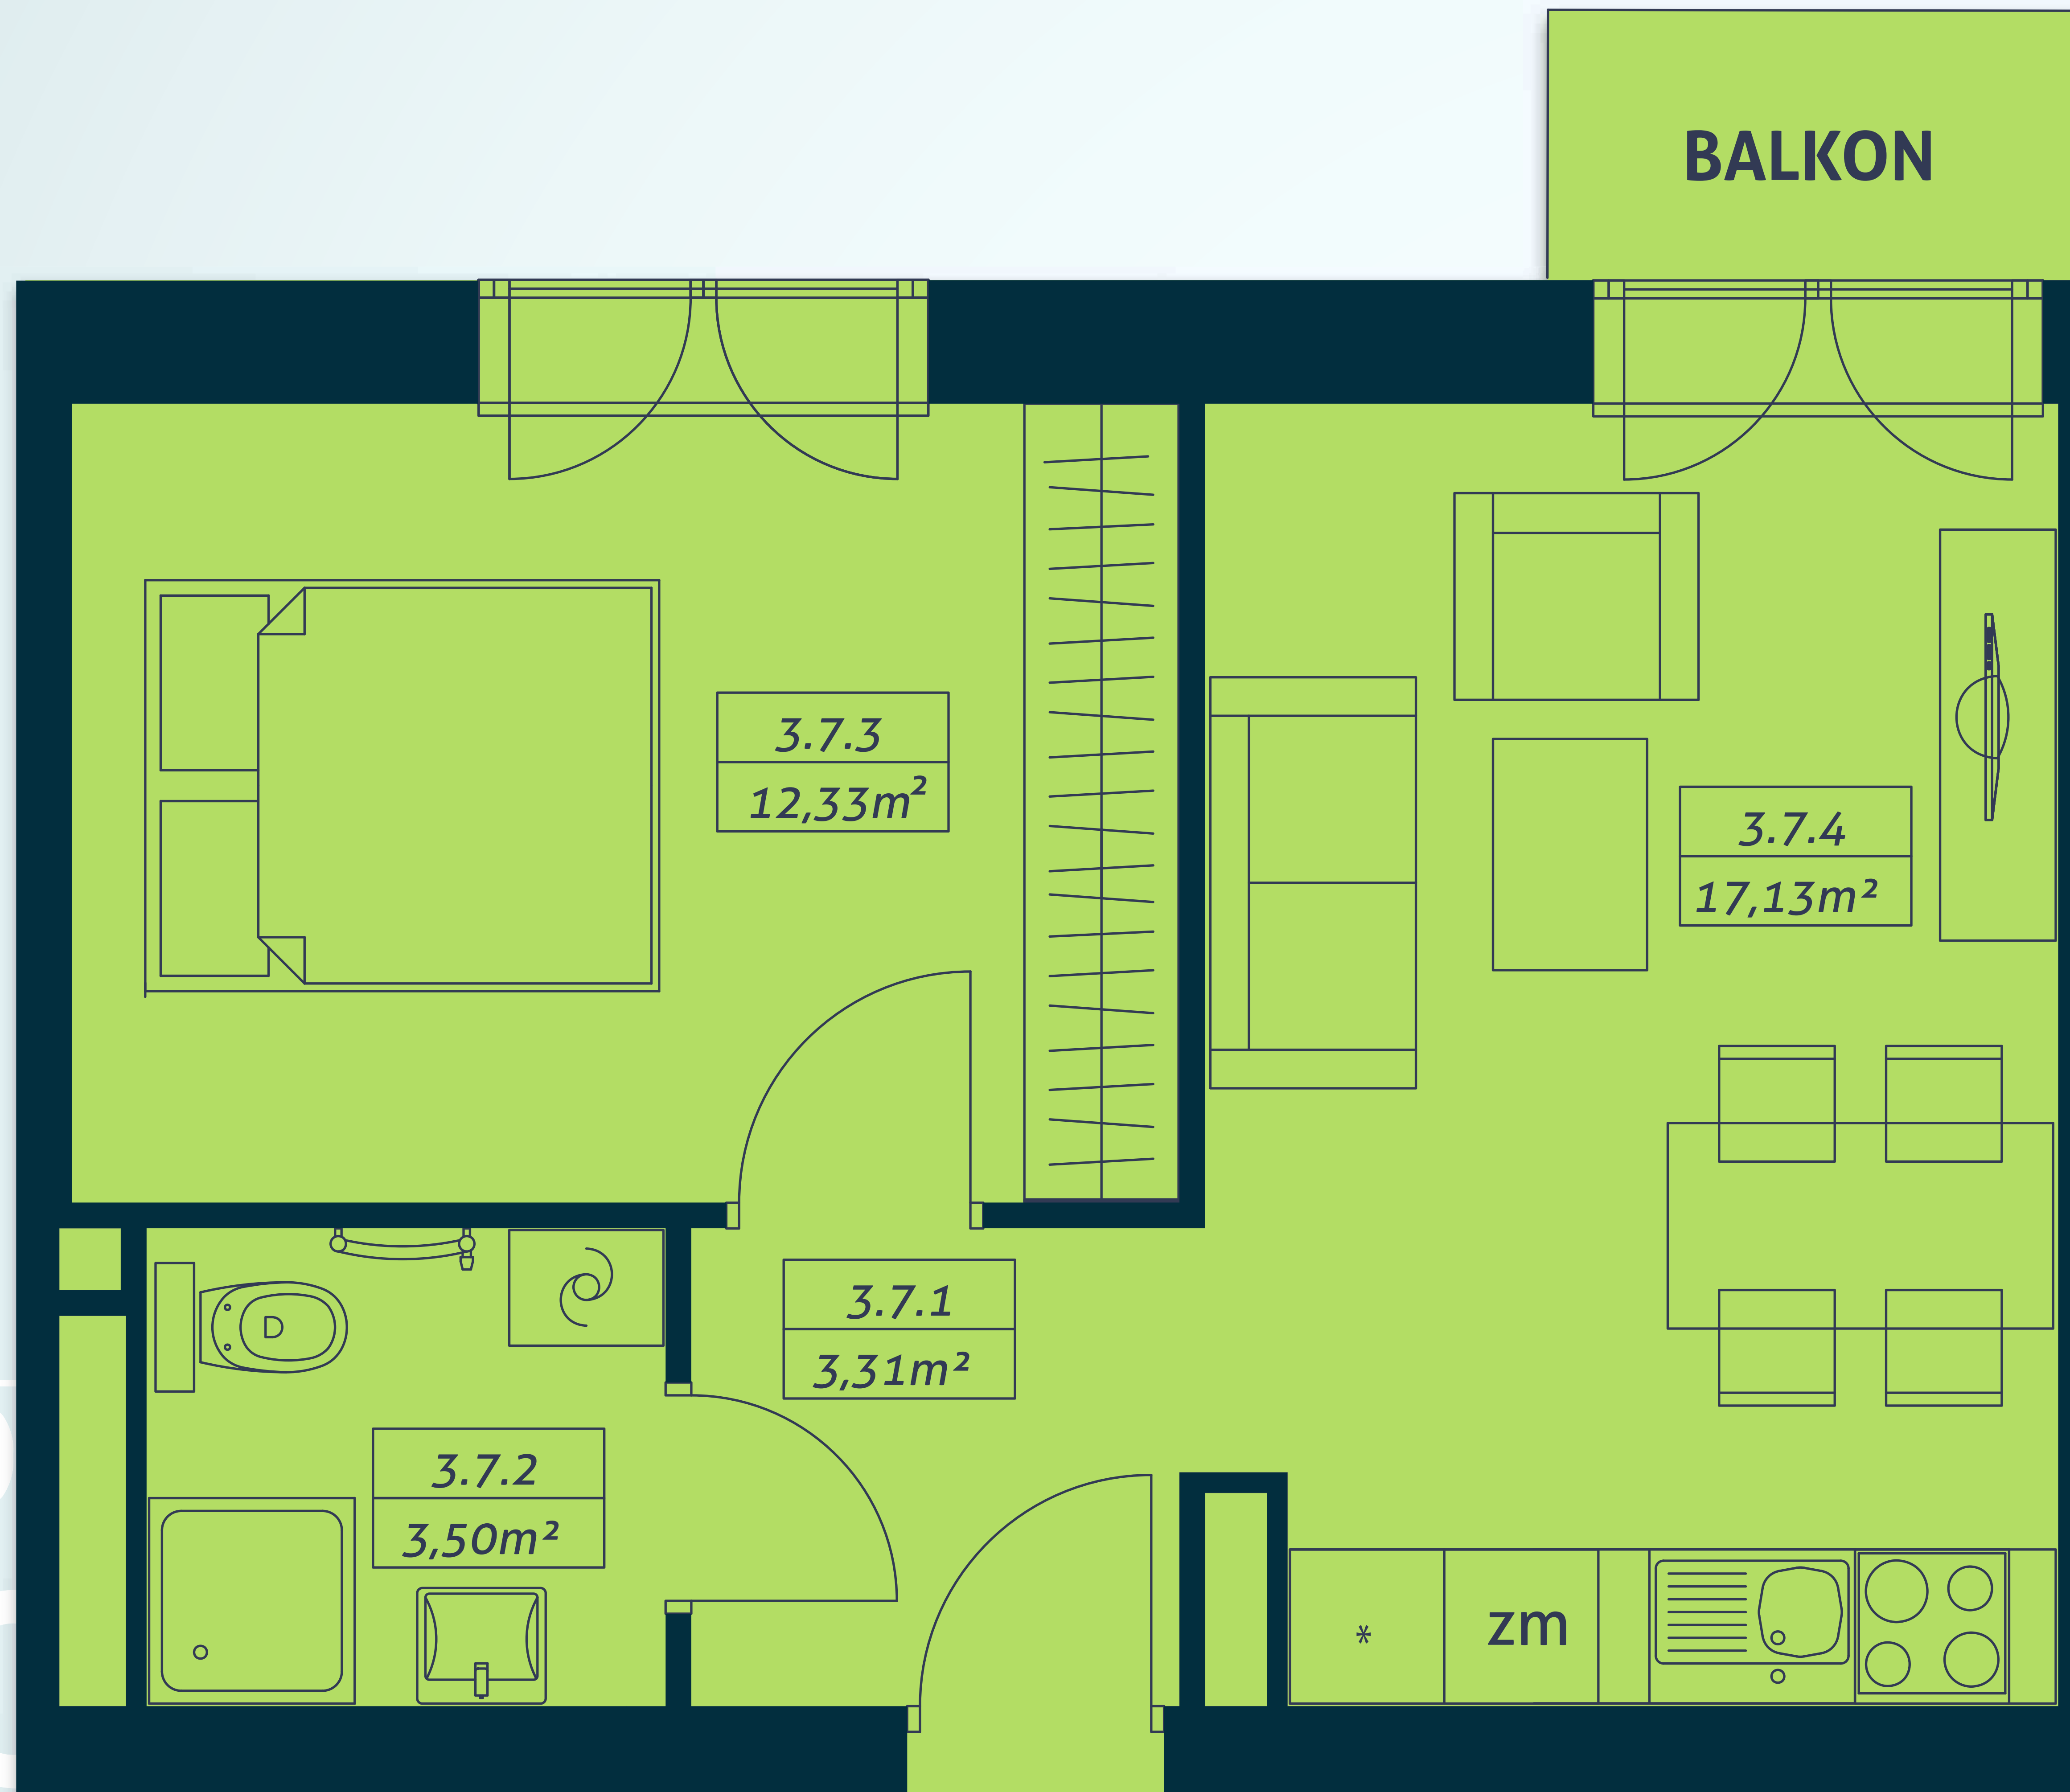

MIESZKANIE A.3.7

Powierzchnia: 36,27 m²

Liczba pokoi: 2

Piętro: III

BALKON

NR	MIESZKANIE NR A.3.7	[m ²]
3.7.1	PRZEDPOKÓJ	3,31
3.7.2	ŁAZIENKA	3,50
3.7.3	SYPIALNIA	12,33
3.7.4	POKÓJ DZIENNY Z ANEKSEM KUCHENNYM	17,13
SUMA		36,27
BALKON		2,00