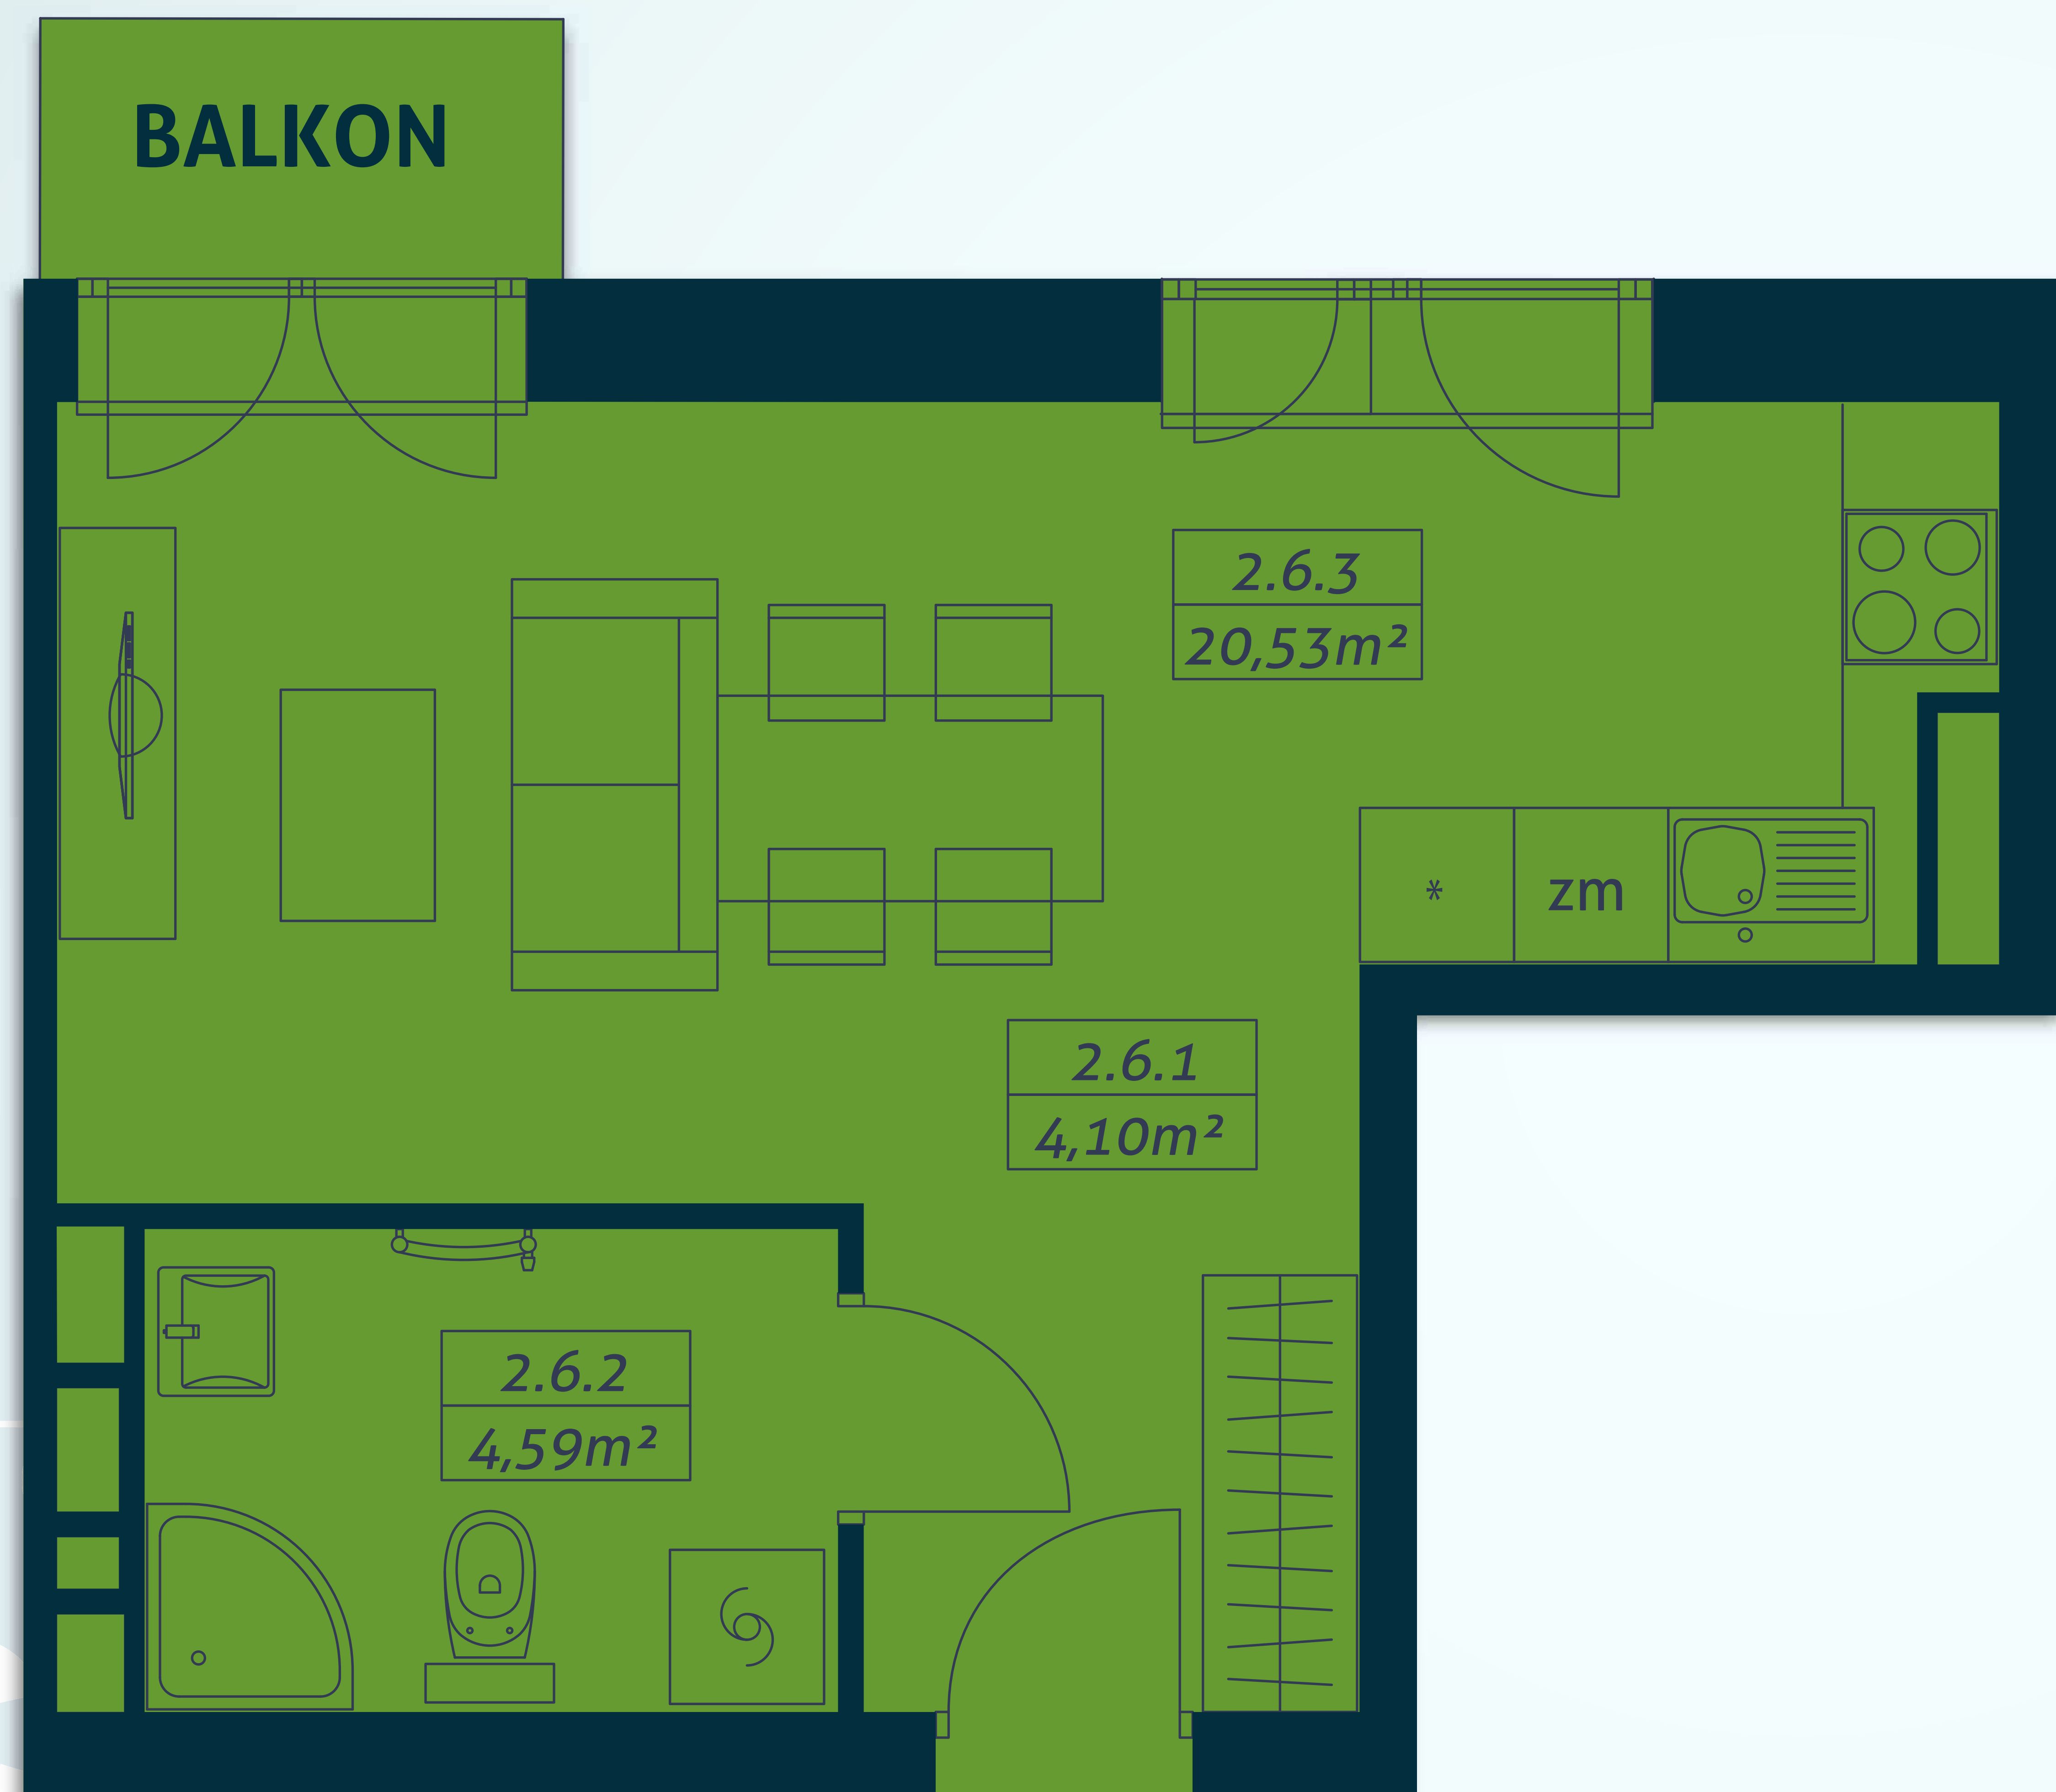

MIESZKANIE A.2.6

Powierzchnia: 29,22 m²

Liczba pokoi: 1

Piętro: II

NR	MIESZKANIE NR A.2.6	[m ²]
2.6.1	PRZEDPOKÓJ	4,10
2.6.2	ŁAZIENKA	4,59
2.6.3	POKÓJ DZIENNY Z ANEKSEM KUCHENNYM	20,53
SUMA + BALKON		29,22 2,00