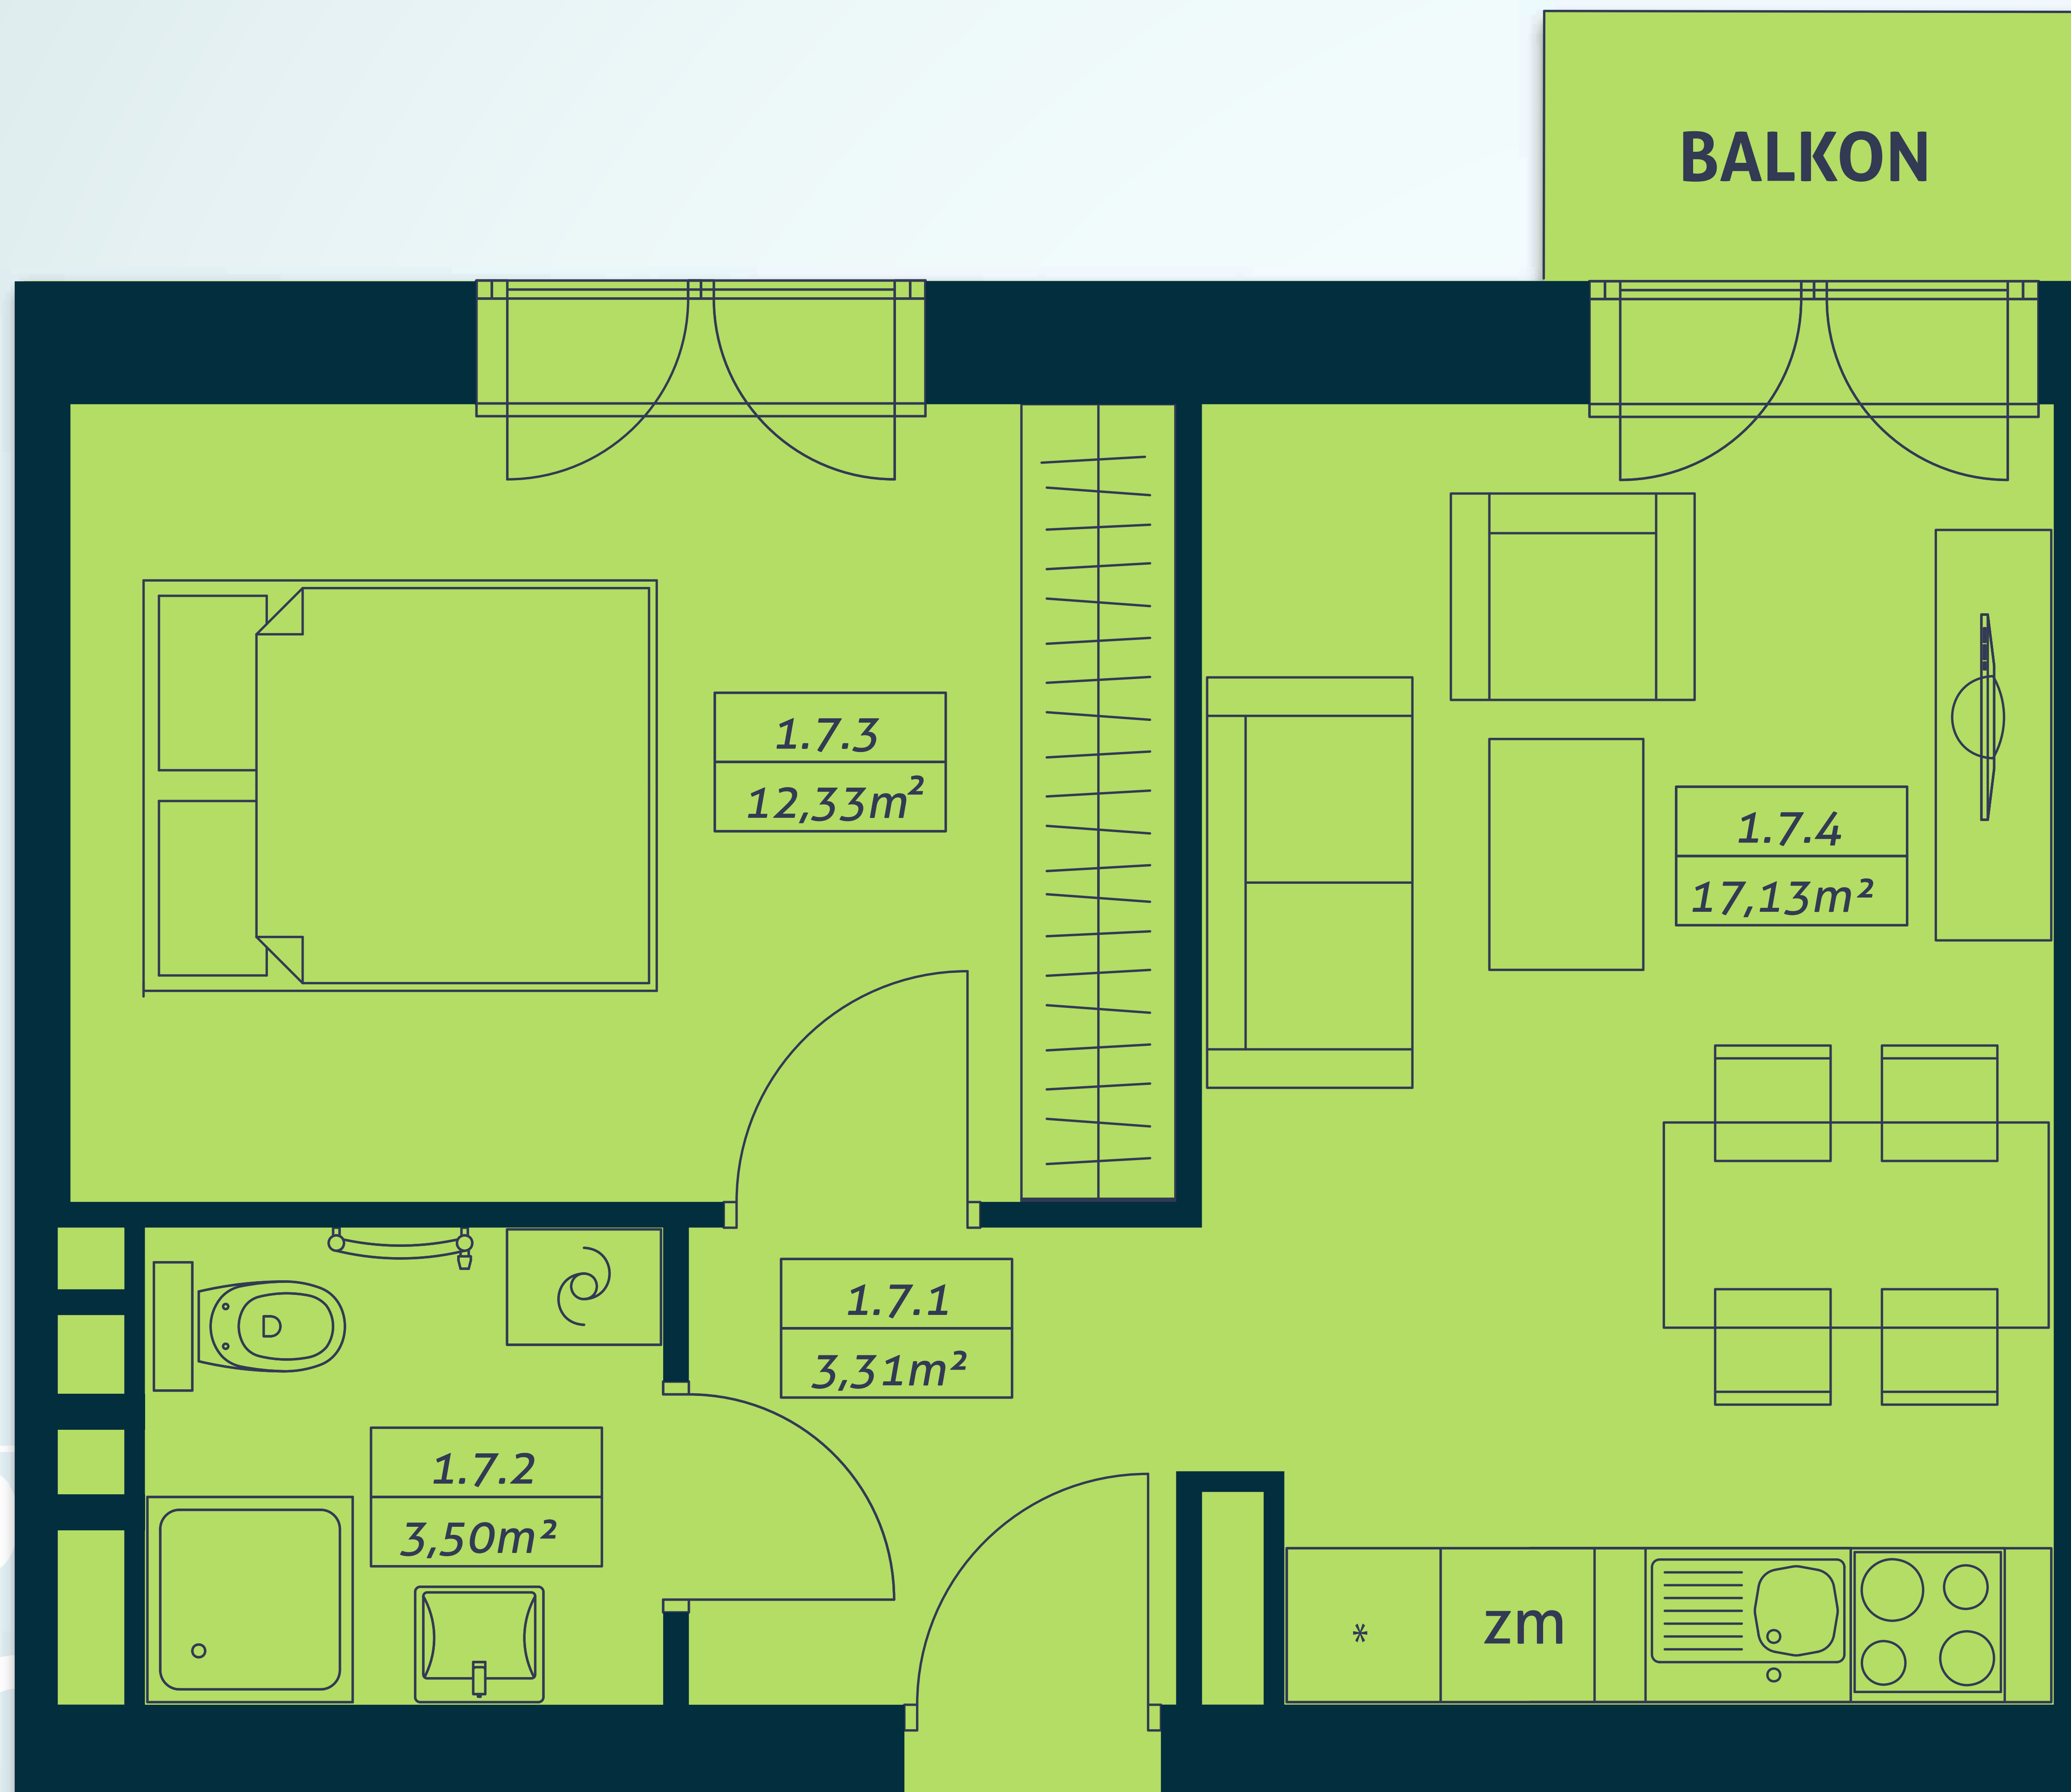

MIESZKANIE A.1.7

Powierzchnia: 36,27 m²

Liczba pokoi: 2

Piętro: I

BALKON

NR	MIESZKANIE NR A.1.7	[m ²]
1.7.1	PRZEDPOKÓJ	3,31
1.7.2	ŁAZIENKA	3,50
1.7.3	SYPIALNIA	12,33
1.7.4	POKÓJ DZIENNY Z ANEKSEM KUCHENNYM	17,13
SUMA + BALKON		36,27 2,00