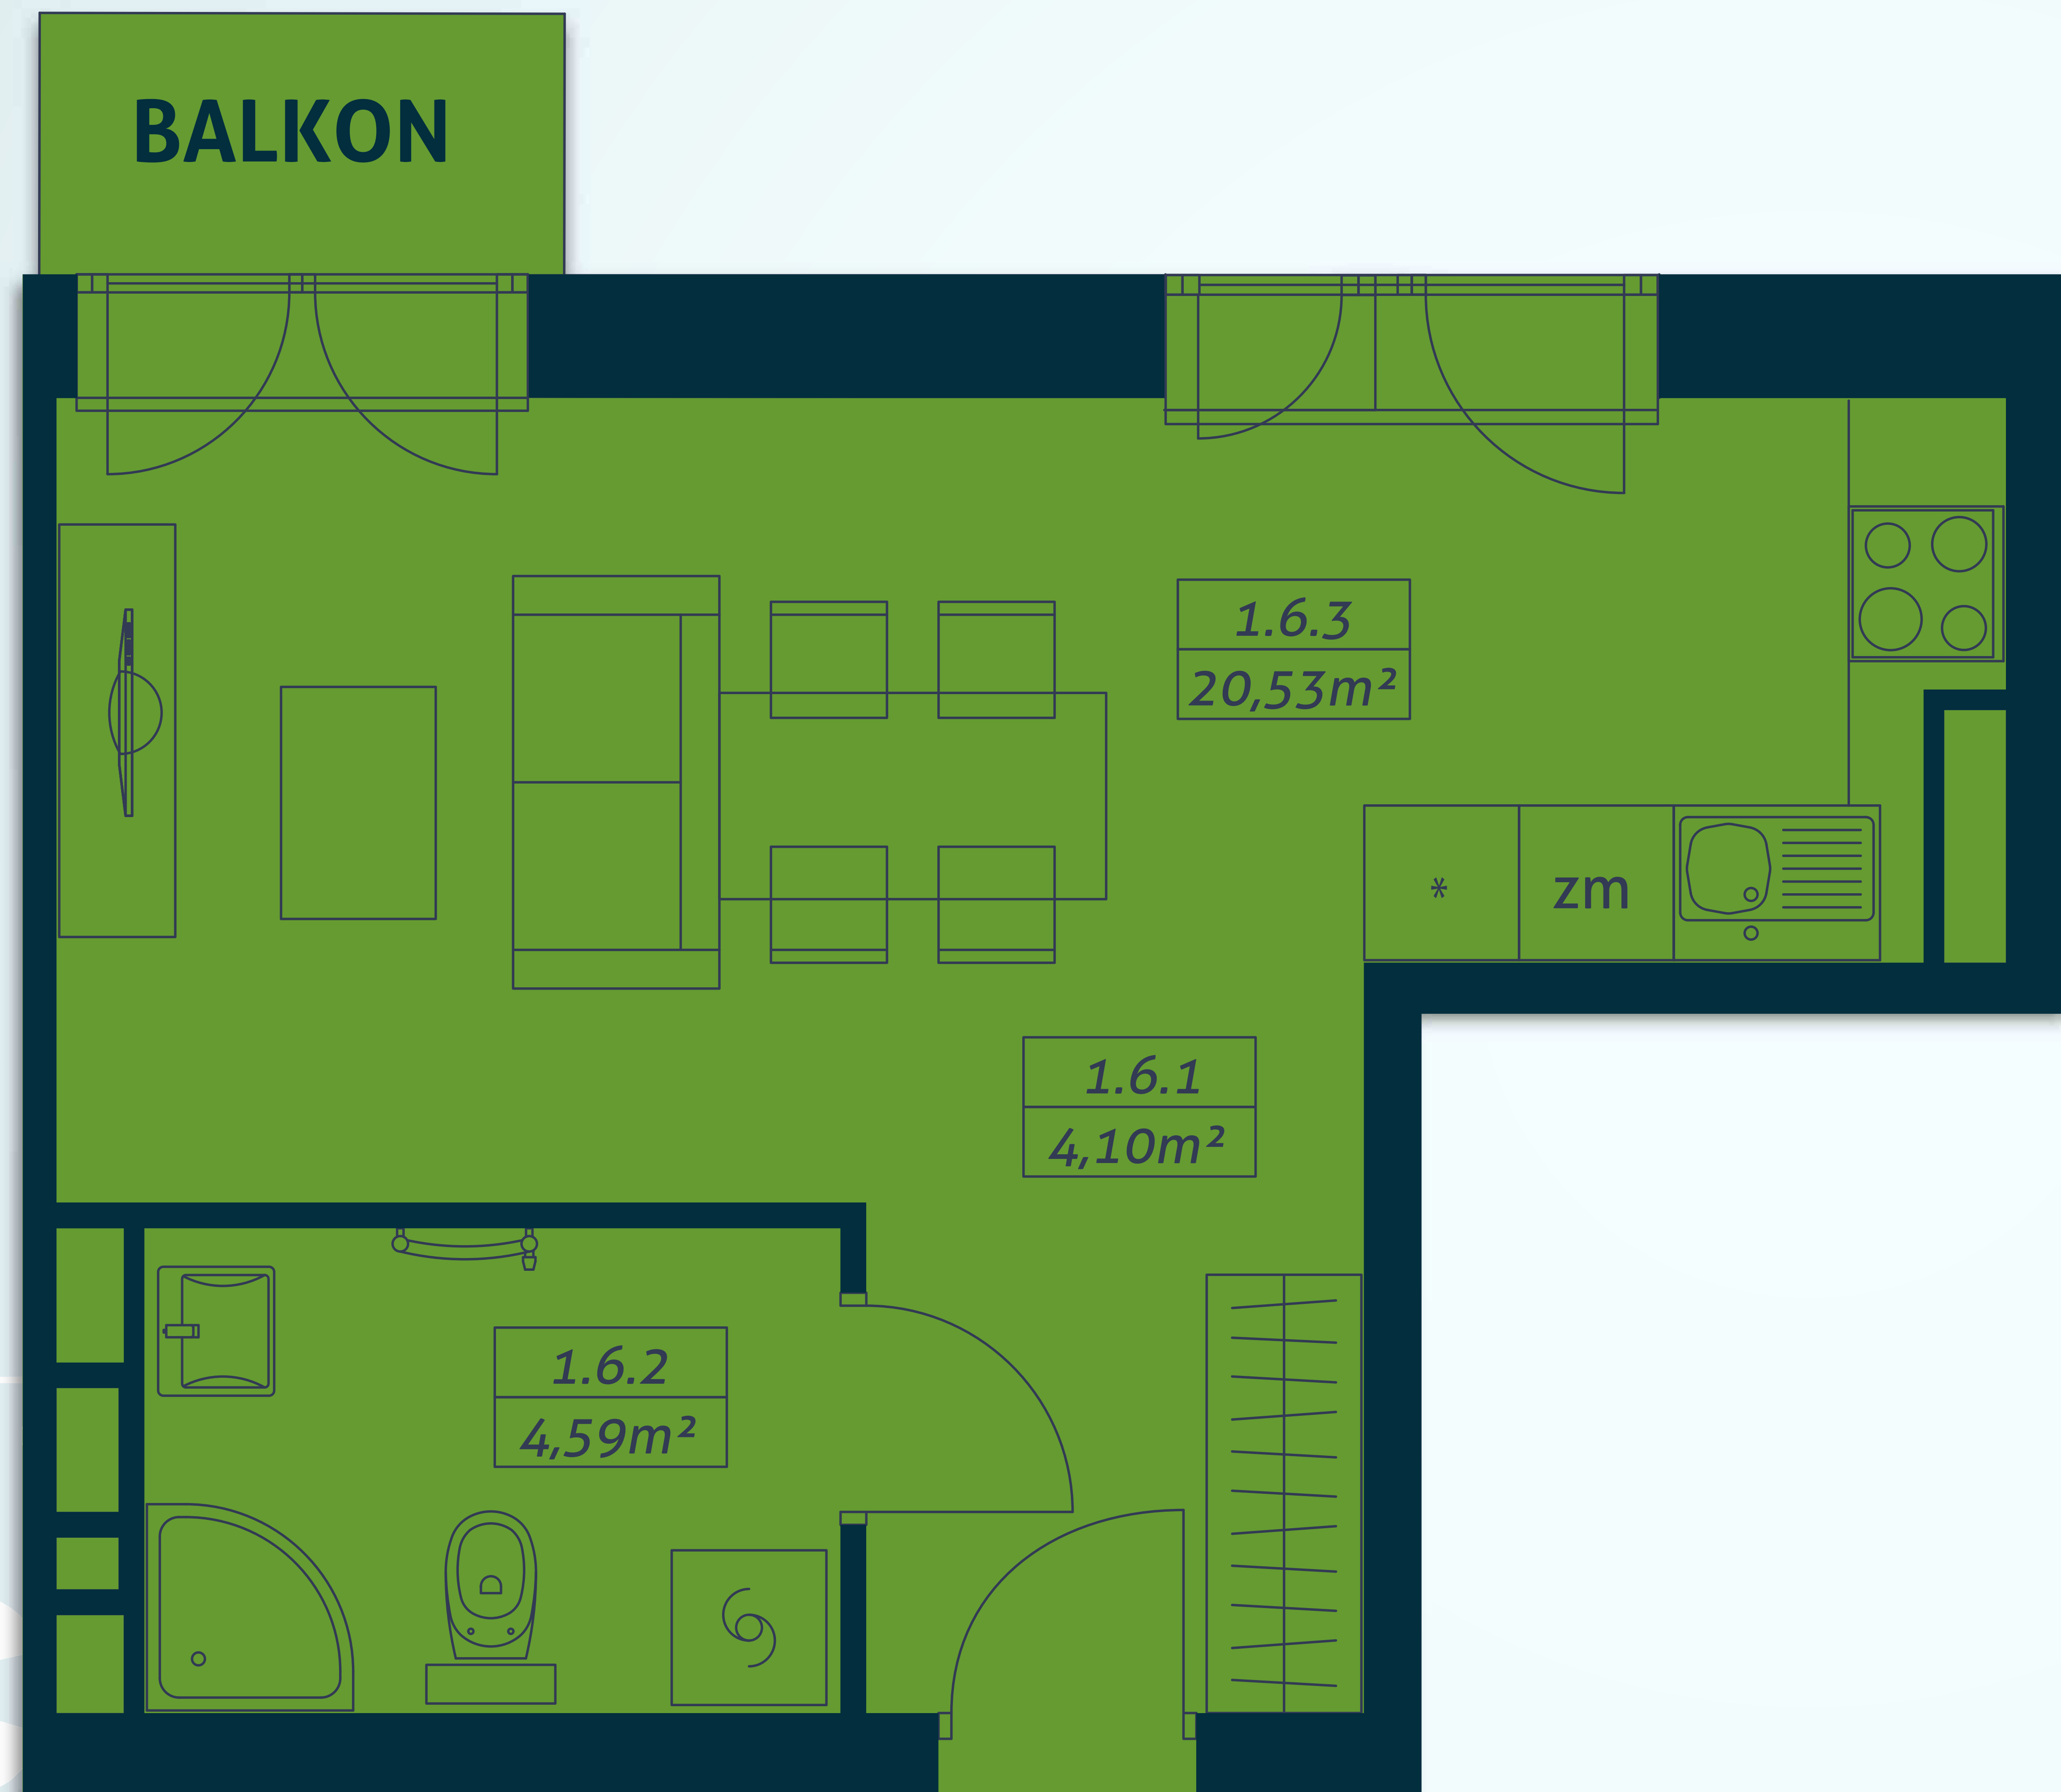

MIESZKANIE A.1.6

Powierzchnia: 29,22 m²

Liczba pokoi: 1

Piętro: I

NR	MIESZKANIE NR A.1.6	[m ²]
1.6.1	PRZEDPOKÓJ	4,10
1.6.2	ŁAZIENKA	4,59
1.6.3	POKÓJ DZIENNY Z ANEKSEM KUCHENNYM	20,53
SUMA + BALKON		29,22 2,00