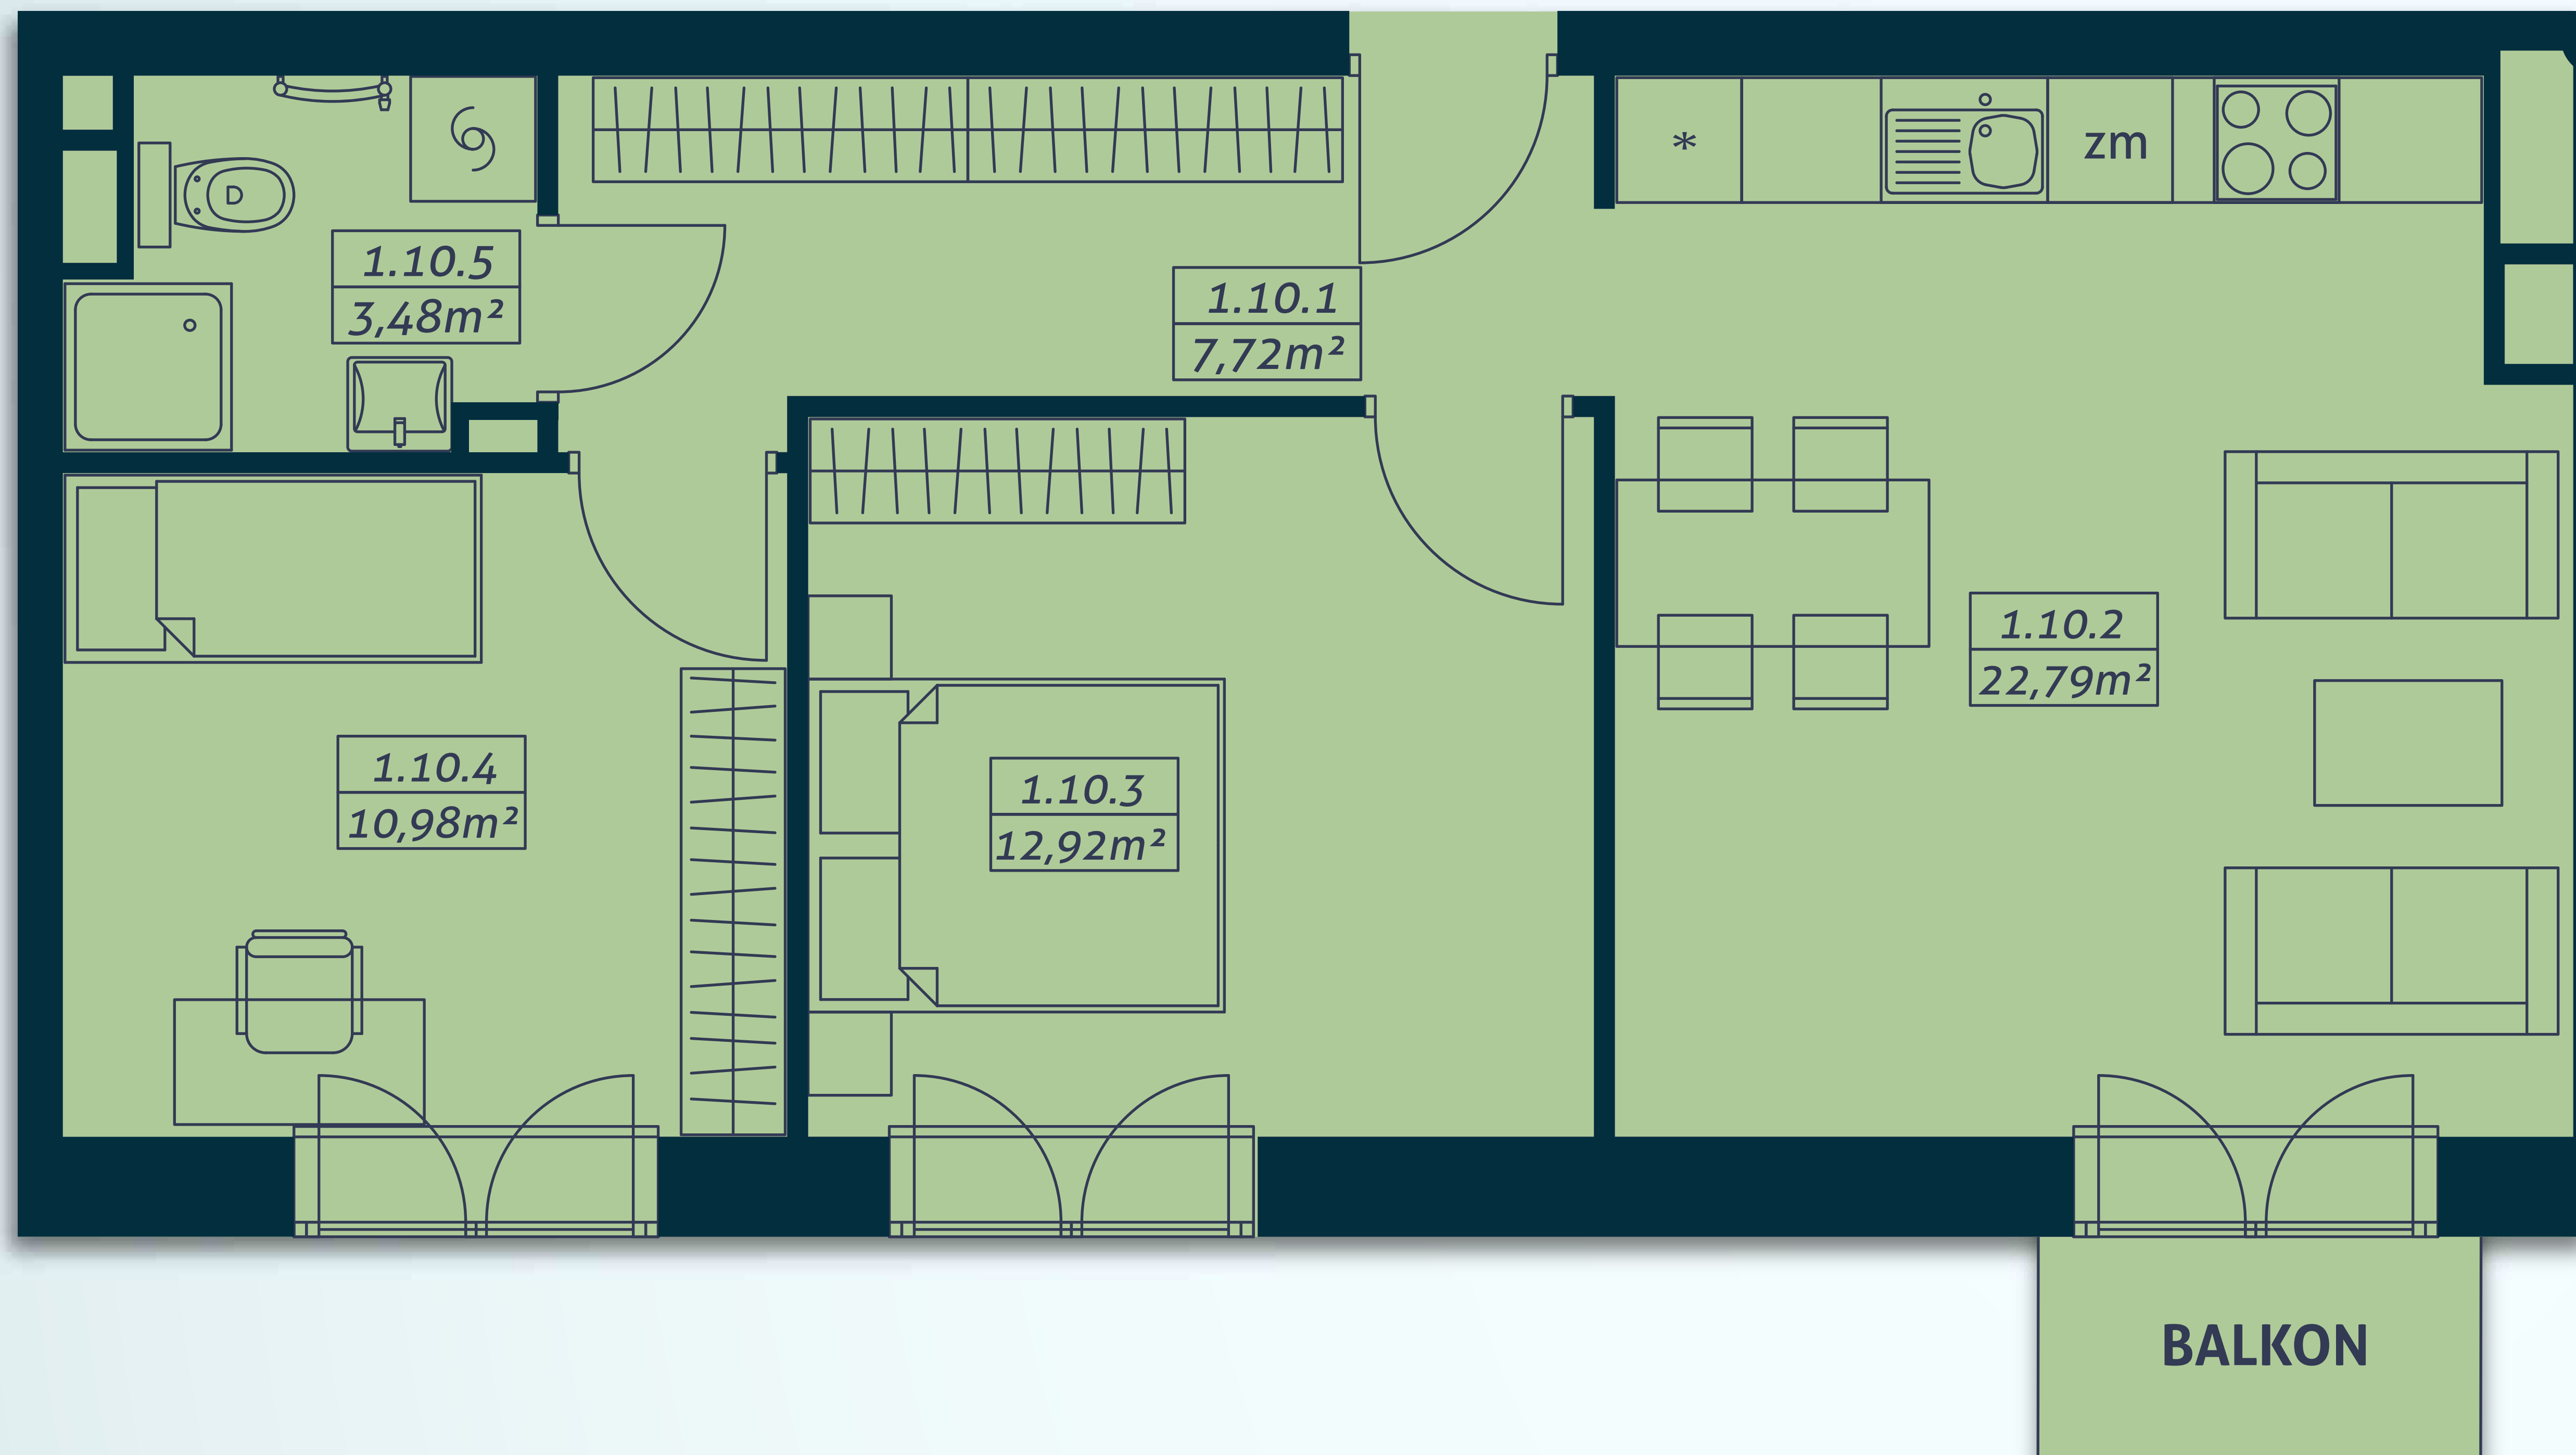

MIESZKANIE A.1.10

Powierzchnia: 57,89 m²

Liczba pokoi: 3

Piętro: I

| NR | MIESZKANIE NR A.1.10 | [m ²] |
|------------------|-----------------------------------|-------------------|
| 1.10.1 | PRZEDPOKÓJ | 7,72 |
| 1.10.2 | POKÓJ DZIENNY Z ANEKSEM KUCHENNYM | 22,79 |
| 1.10.3 | SYPIALNIA | 12,92 |
| 1.10.4 | SYPIALNIA | 10,98 |
| 1.10.5 | ŁAZIENKA | 3,48 |
| SUMA + BALKON | | 57,89 2,00 |